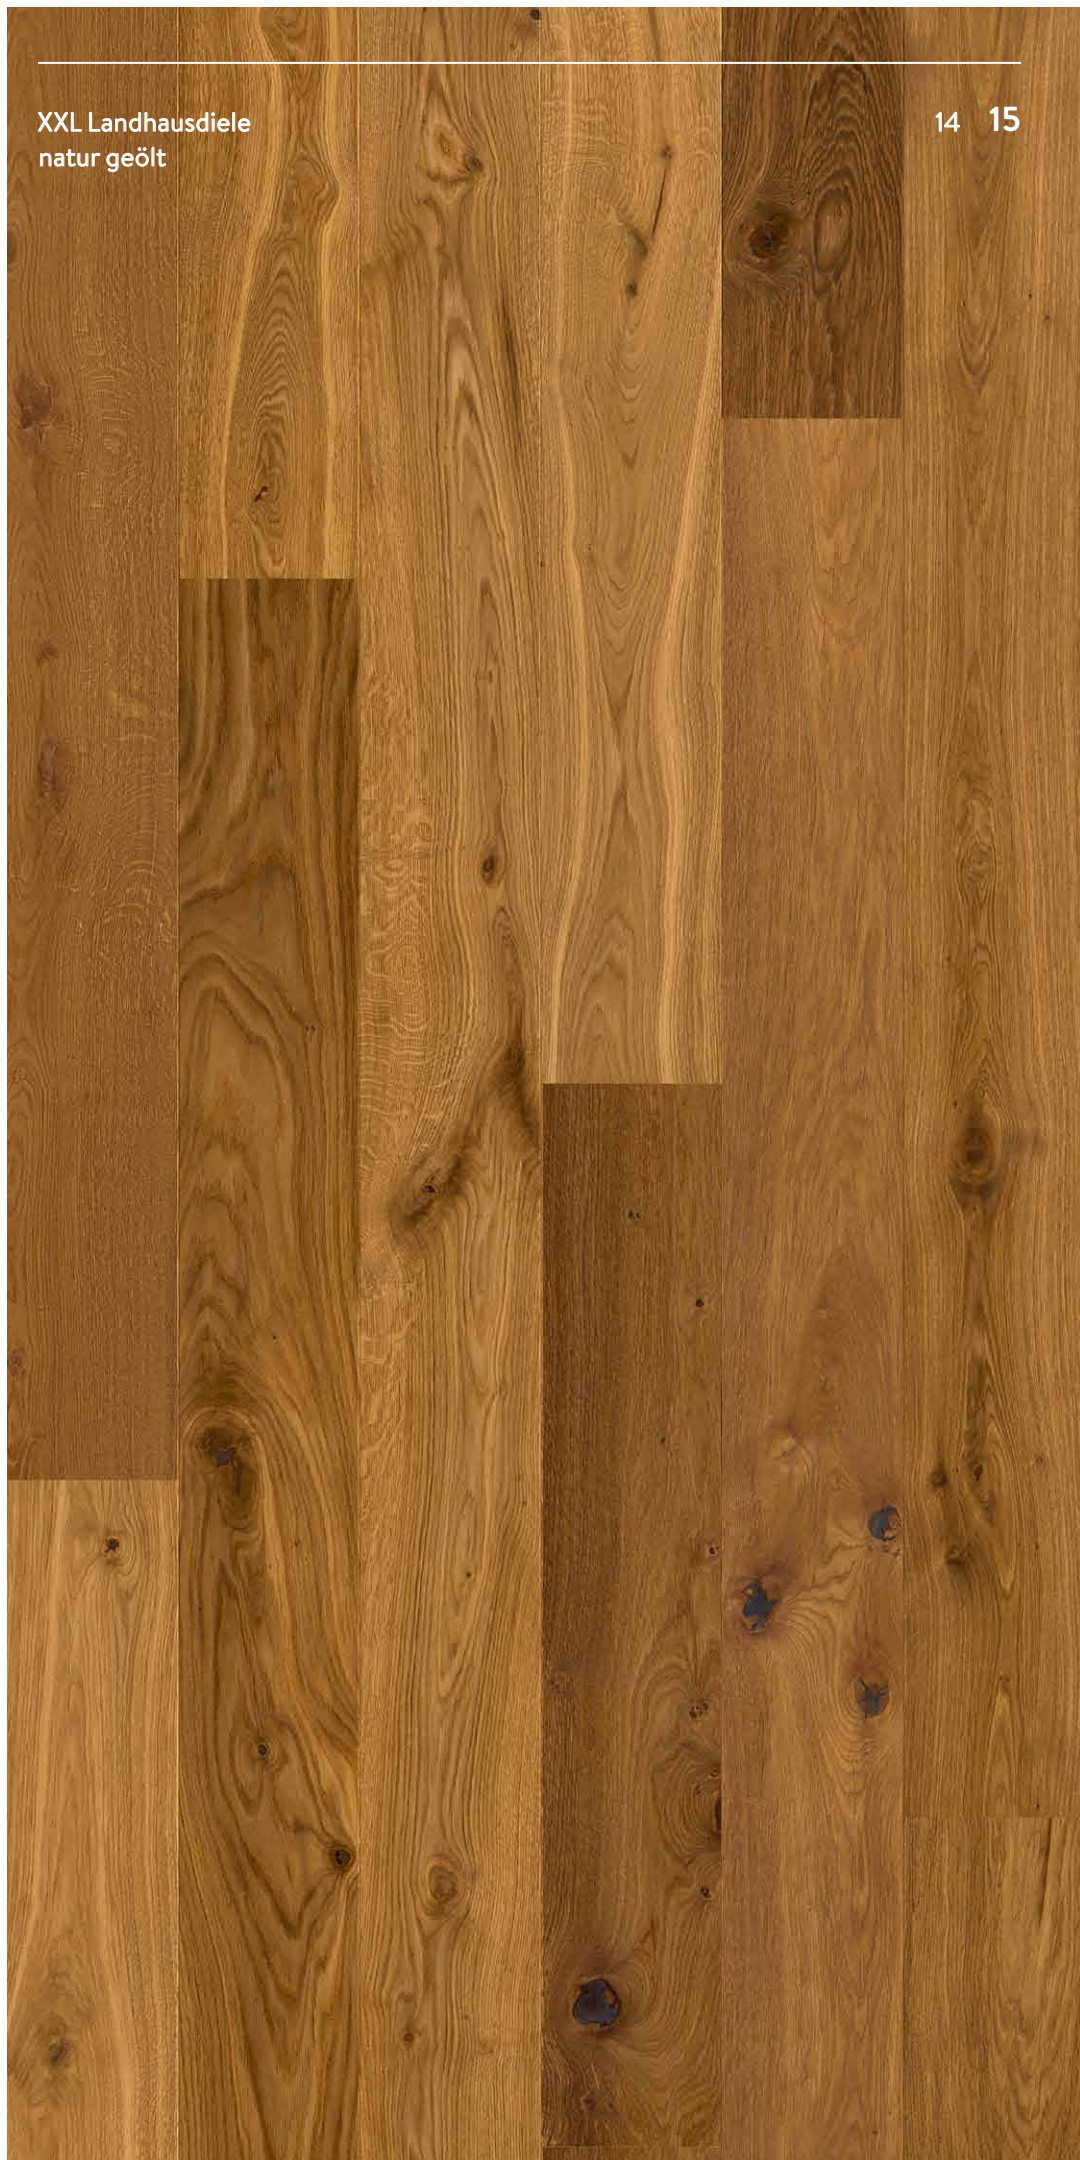

L 3-Stab Schiffsboden

XXL Landhausdielen

12 13

Eiche Lappland

Eiche Lappland

L 3-Stab Schiffsboden
astige Sortierung
gebürstet und geräuchert
natur geölt

Eiche Lappland R

XXL Landhausdielen
rustikale Sortierung
gebürstet und geräuchert
natur geölt

L 3-Stab Schiffsboden
natur geölt

XXL Landhausdielen
natur geölt

14 15

Eiche Rohholzeffekt

Wildeiche Rohholzeffekt

L 3-Stab Schiffsboden
gebürstet, geölt

Eiche astig Rohholzeffekt

XXL Landhausdielen
gebürstet, geölt