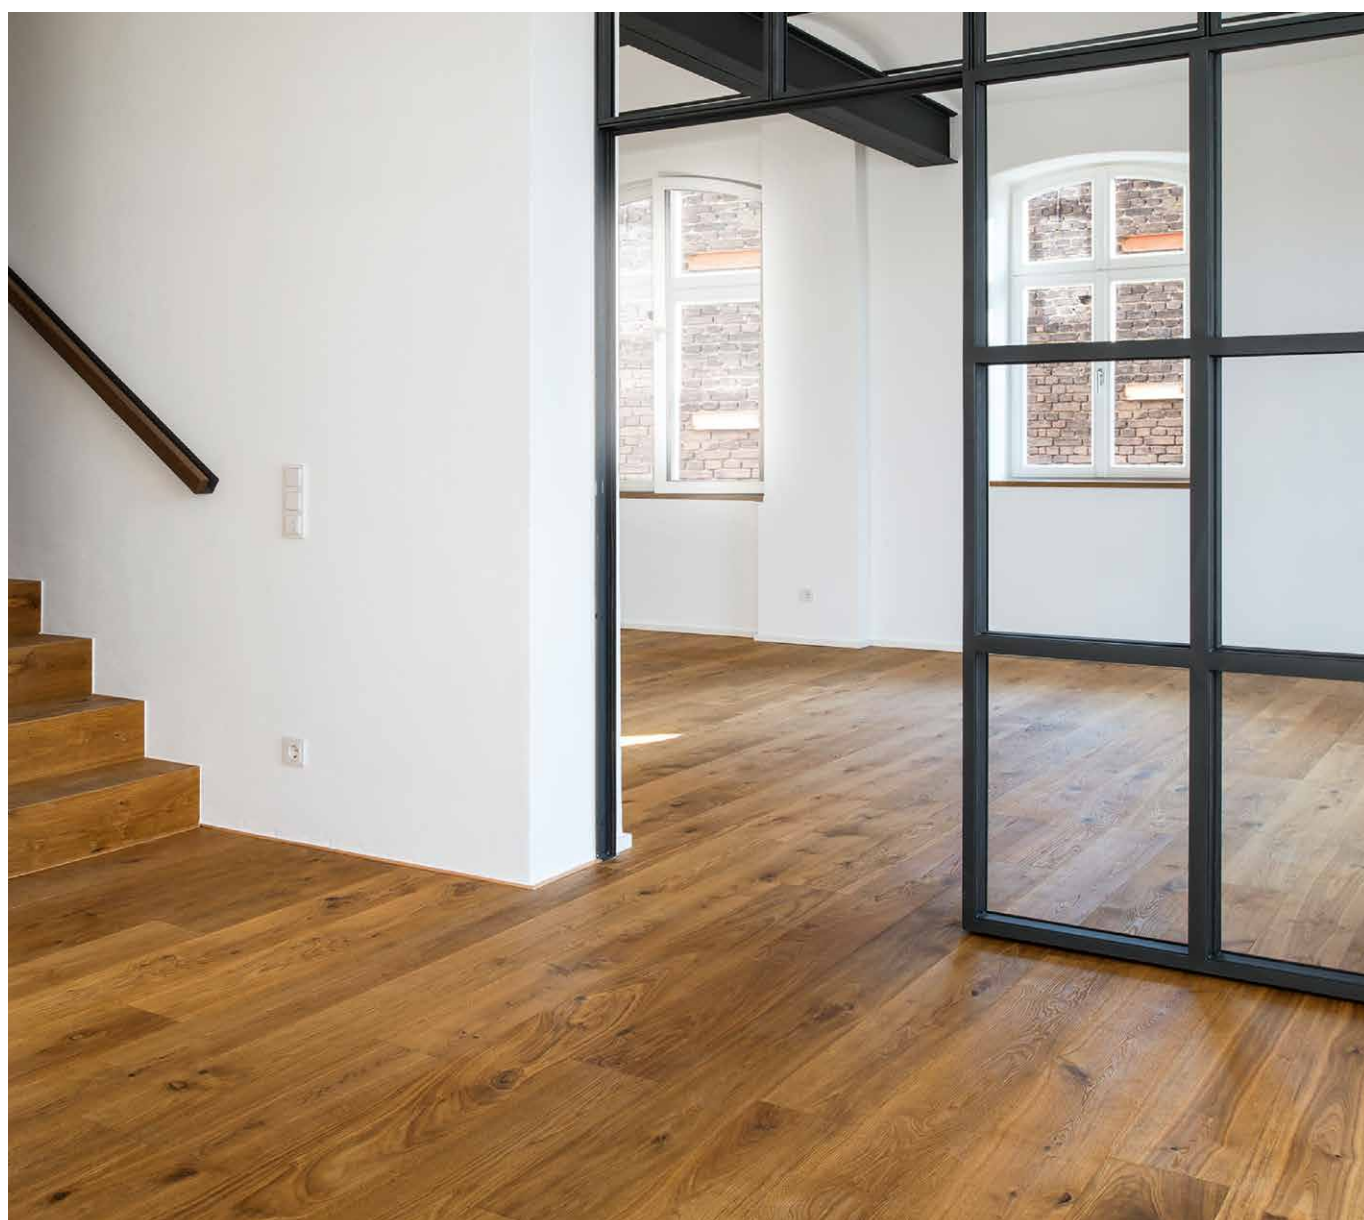

L 3-Stab Schiffsboden

XXL Landhausdielen

12 13

Eiche Lappland

Eiche Lappland

L 3-Stab Schiffsboden
astige Sortierung
gebürstet und geräuchert
natur geölt

Eiche Lappland R

XXL Landhausdielen
rustikale Sortierung
gebürstet und geräuchert
natur geölt